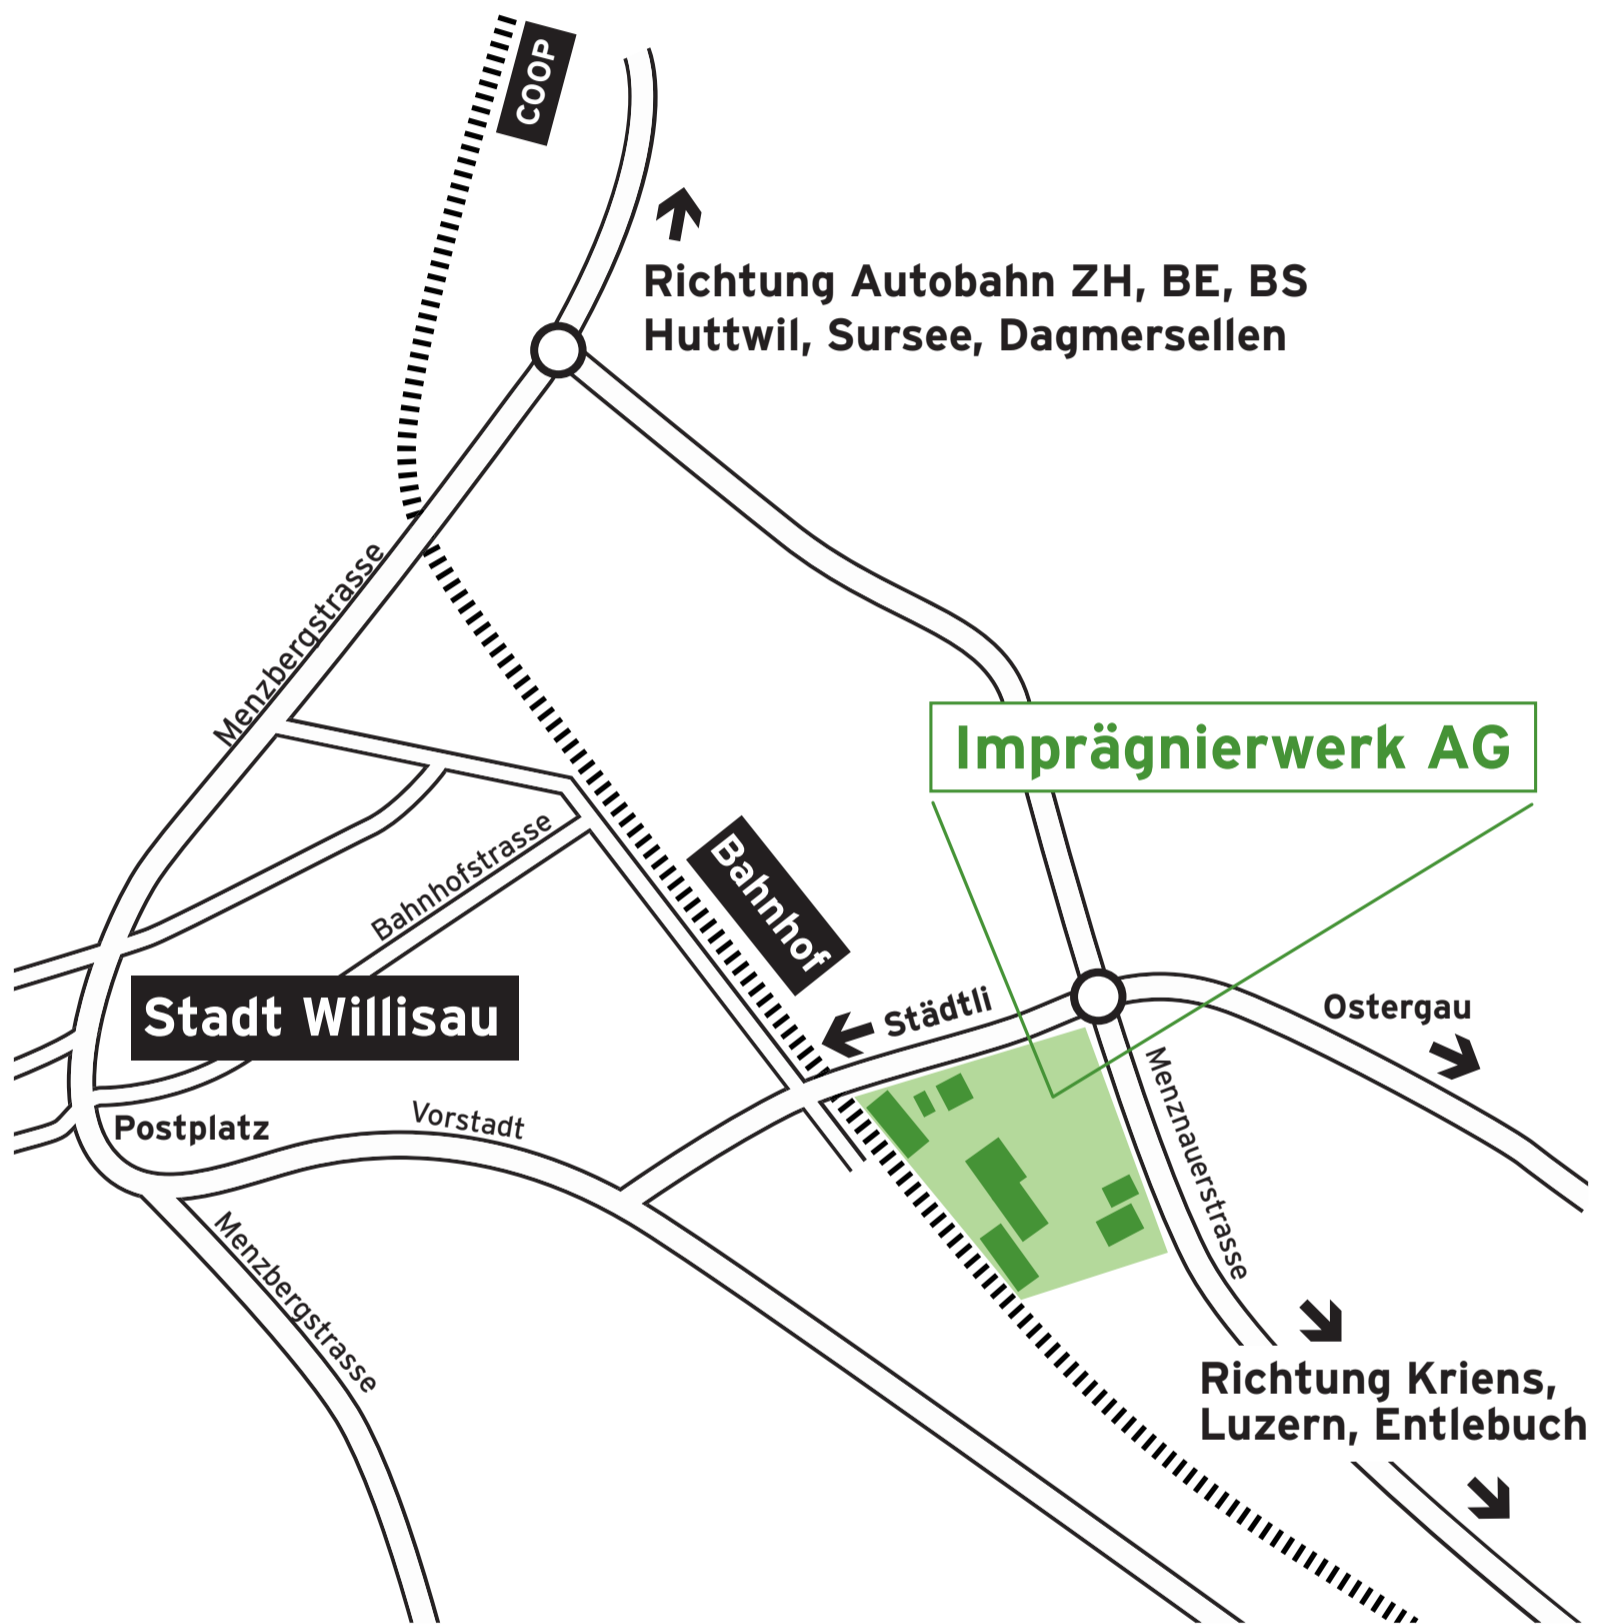

# Situationsplan

imprägnierwerk willisau

Tel. +41 (0)41 972 80 00